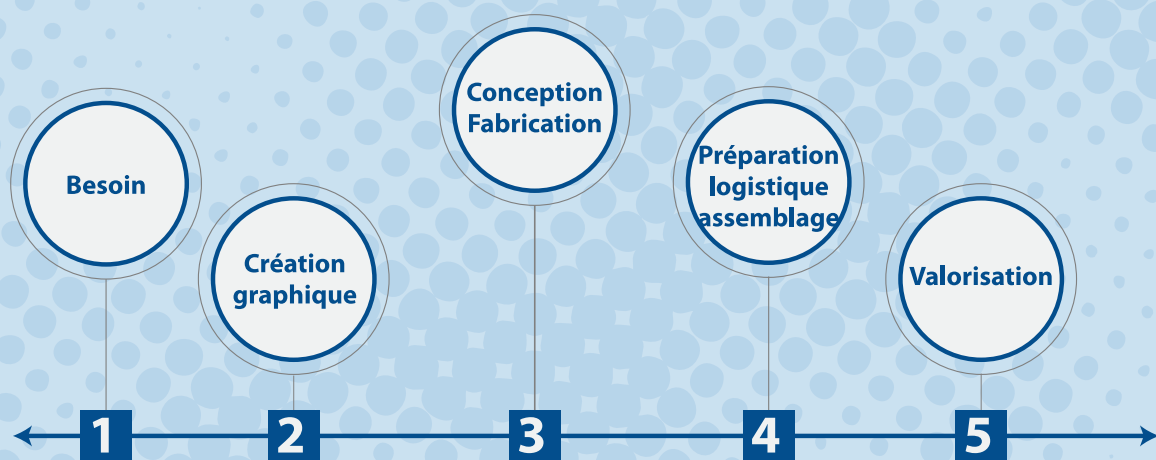

Les étapes du projet

Sérigraphie Aquitaine

Sérigraphie Aquitaine